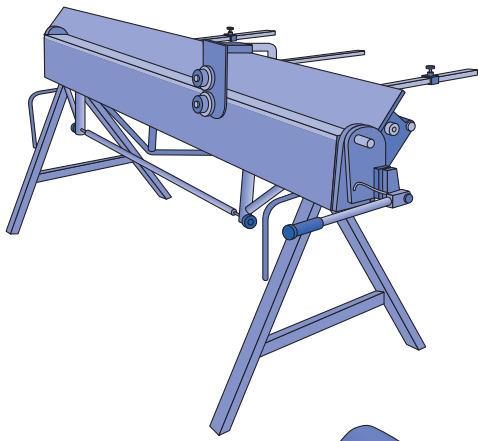

T Y S E N I A

I n s t r u k c j a M o n t a ż u

**BLACHOTRAPEZ**[®]

1

max 4000 r/min

2

3

3