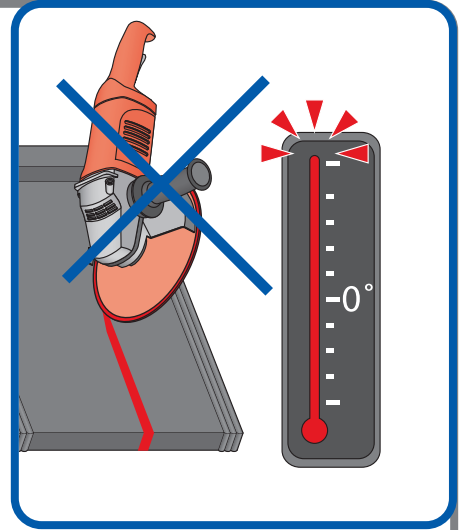

T Y S E N I A

I n s t r u k c j a M o n t a ż u

**BLACHOTRAPEZ**[®]

1

max 4000 r/min

2

3

3