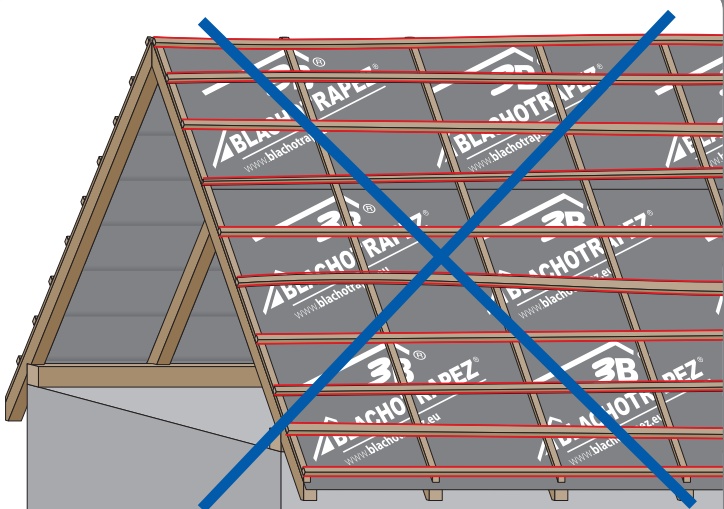

T Y S E N I A

I n s t r u k c j a M o n t a ż u

**BLACHOTRAPEZ**[®]

1

max 4000 r/min

2

3

3