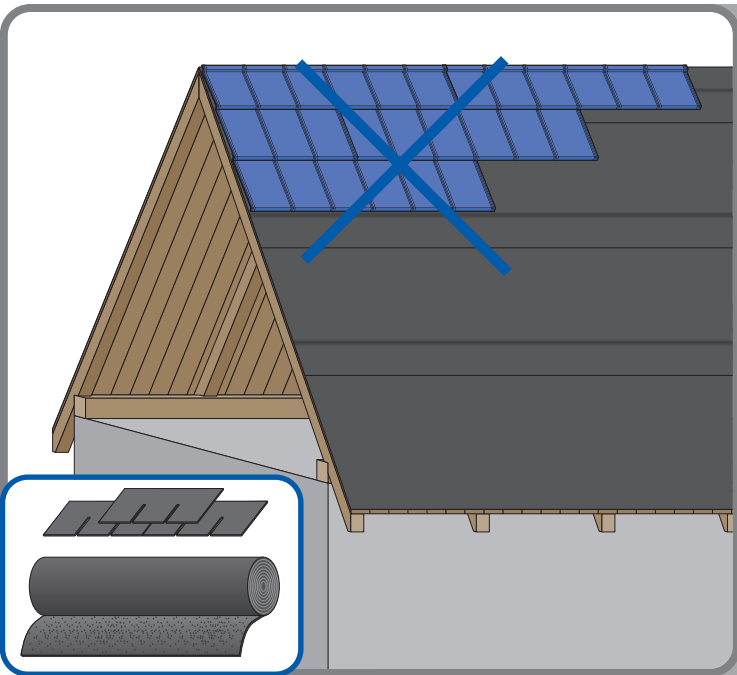

T Y S E N I A

I n s t r u k c j a M o n t a ż u

**BLACHOTRAPEZ**[®]

1

max 4000 r/min

2

3

3