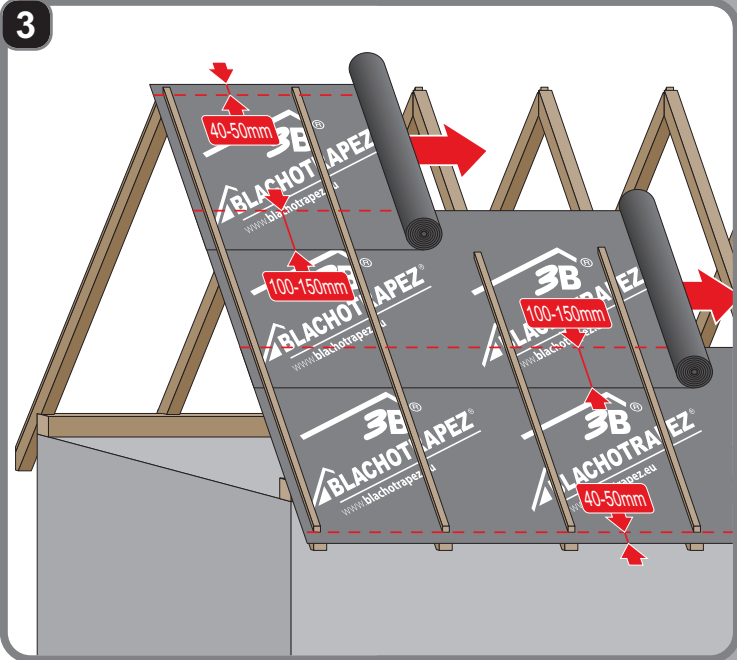

T Y S E N I A

I n s t r u k c j a M o n t a ż u

**BLACHOTRAPEZ**[®]

1

max 4000 r/min

2

3

3