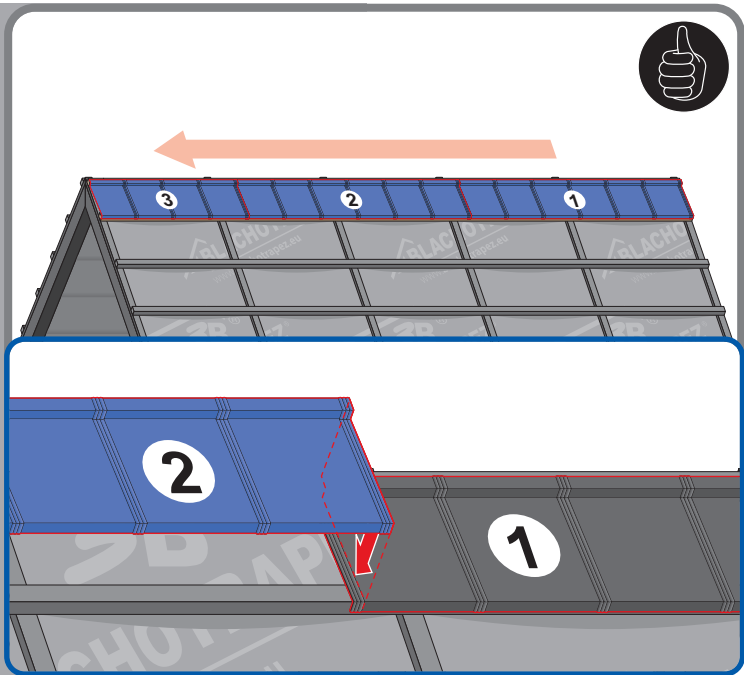

T Y S E N I A

I n s t r u k c j a M o n t a ż u

**BLACHOTRAPEZ**[®]

1

max 4000 r/min

2

3

3