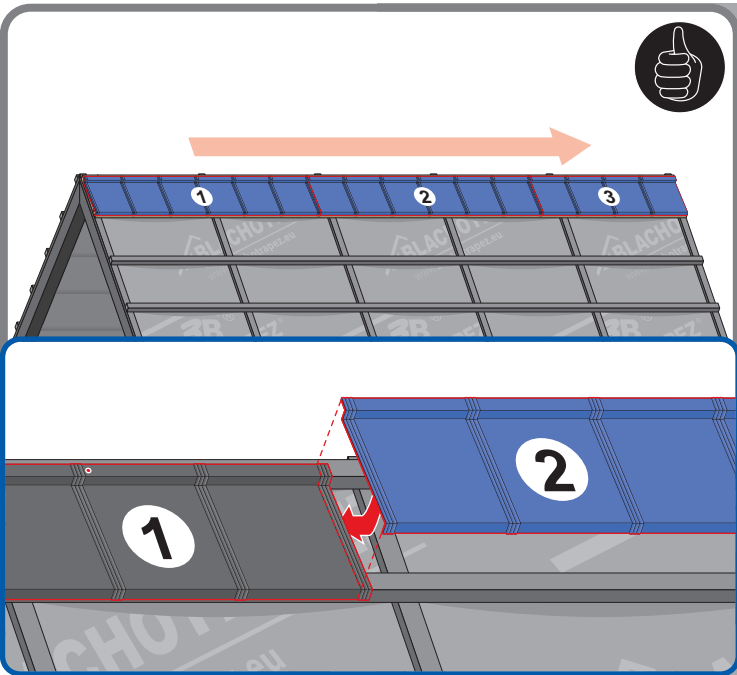

T Y S E N I A

I n s t r u k c j a M o n t a ż u

**BLACHOTRAPEZ**[®]

1

max 4000 r/min

2

3

3