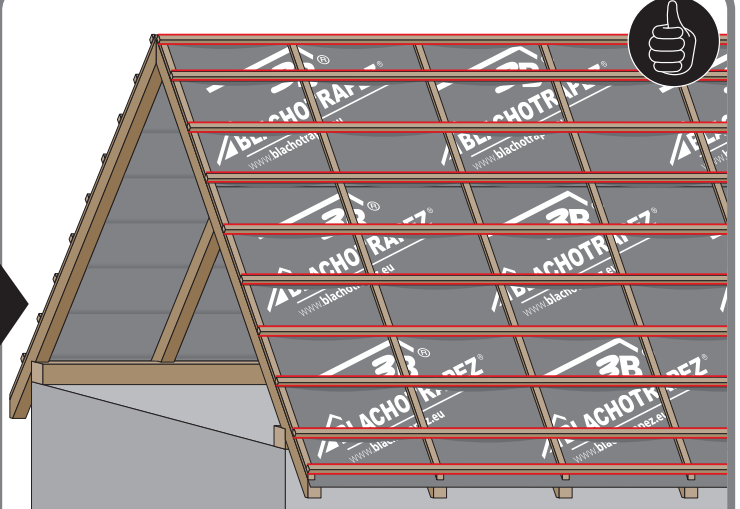

T Y S E N I A

I n s t r u k c j a M o n t a ż u

**BLACHOTRAPEZ**[®]

1

max 4000 r/min

2

3

3