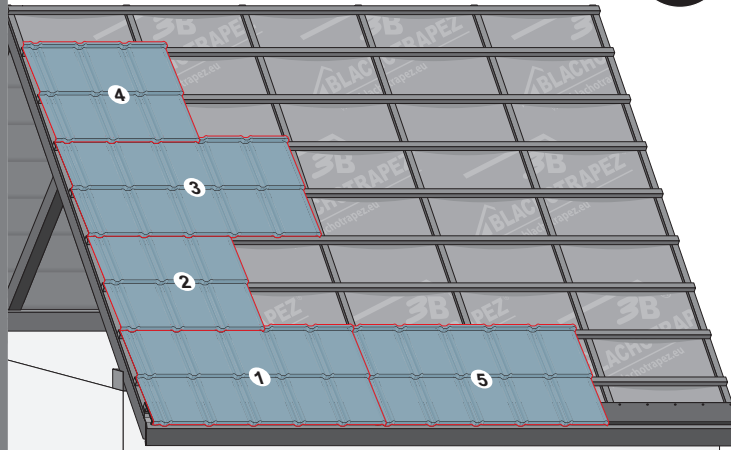

I n s t r u k c j a M o n t a ż u

TREND

1

max 4000 r/min

2

3

3a

3b