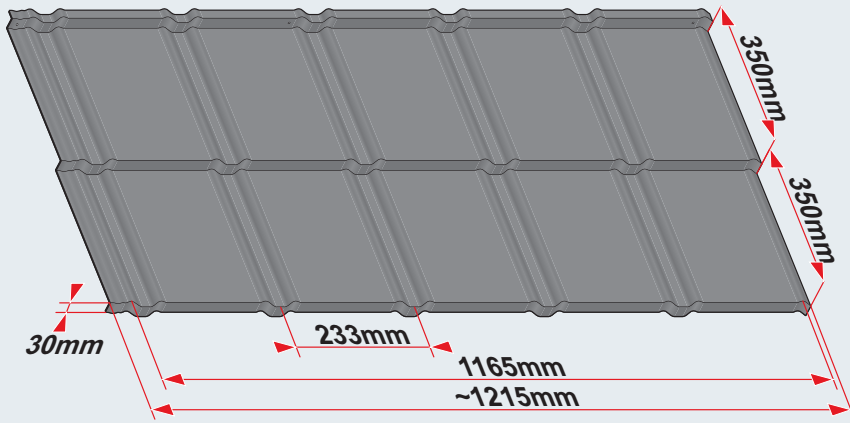

I n s t r u k c j a M o n t a ż u

TREND

1

max 4000 r/min

2

3

3a

3b