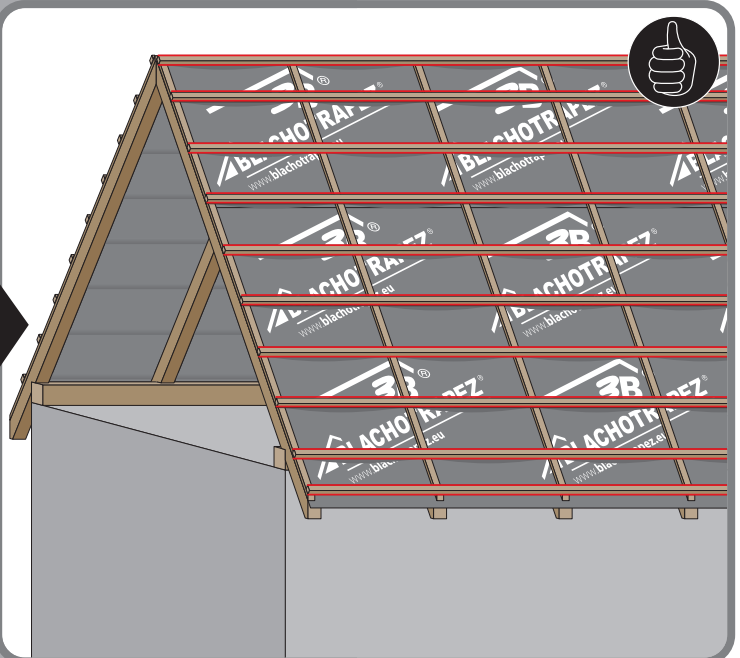

I n s t r u k c j a M o n t a ż u

TREND

1

max 4000 r/min

2

3

3a

3b