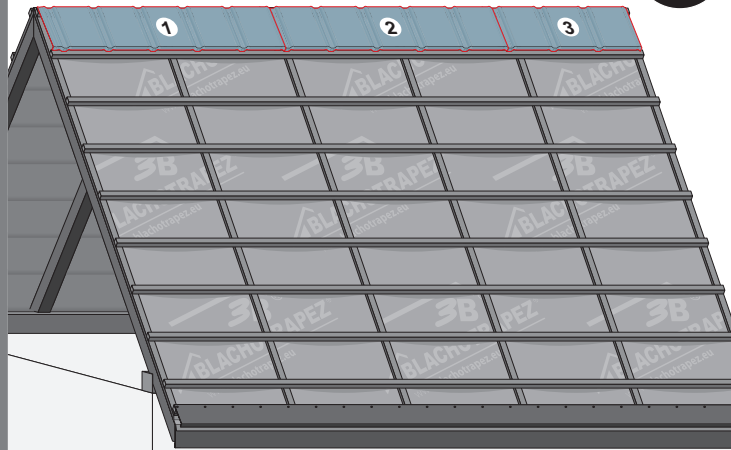

I n s t r u k c j a M o n t a ż u

TREND

1

max 4000 r/min

2

3

3a

3b