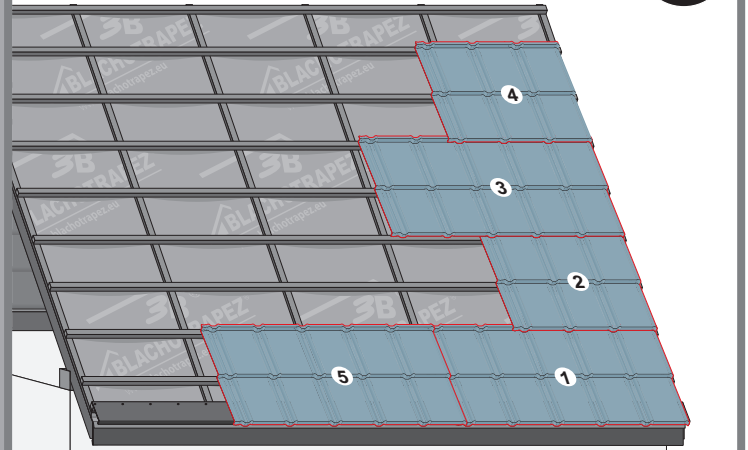

I n s t r u k c j a M o n t a ż u

TREND

1

max 4000 r/min

2

3

3a

3b