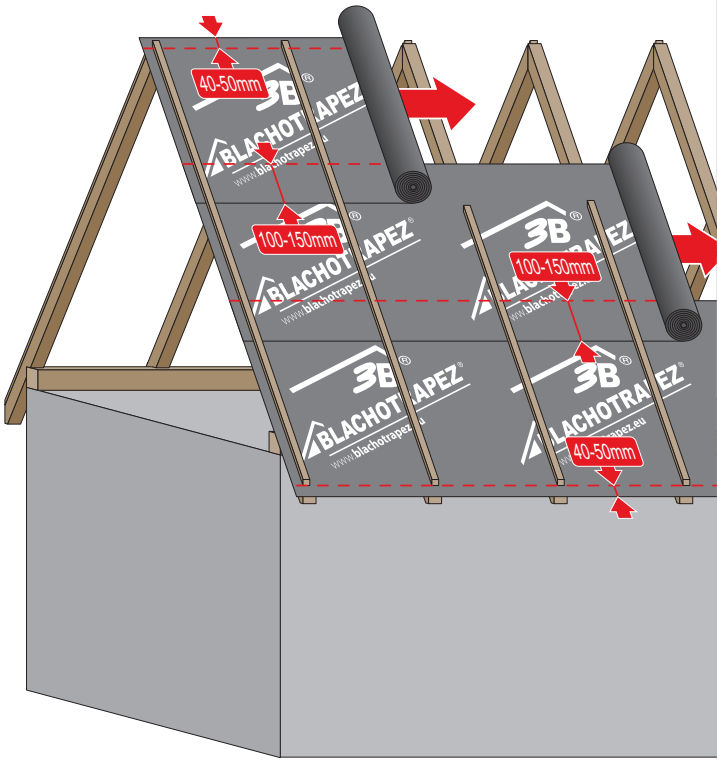

I n s t r u k c j a M o n t a ż u

TREND

1

max 4000 r/min

2

3

3a

3b