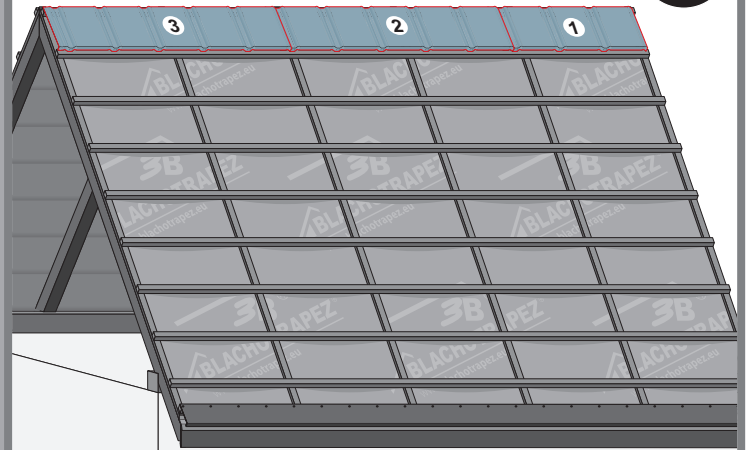

I n s t r u k c j a M o n t a ż u

TREND

1

max 4000 r/min

2

3

3a

3b