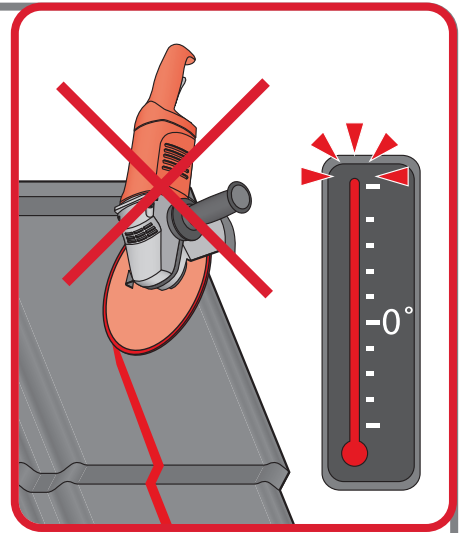

I n s t r u k c j a M o n t a ż u

TREND

1

max 4000 r/min

2

3

3a

3b