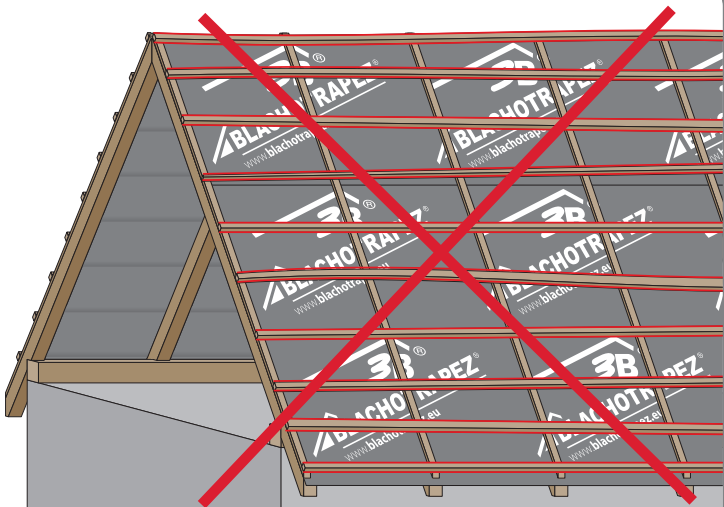

I n s t r u k c j a M o n t a ż u

TREND

1

max 4000 r/min

2

3

3a

3b