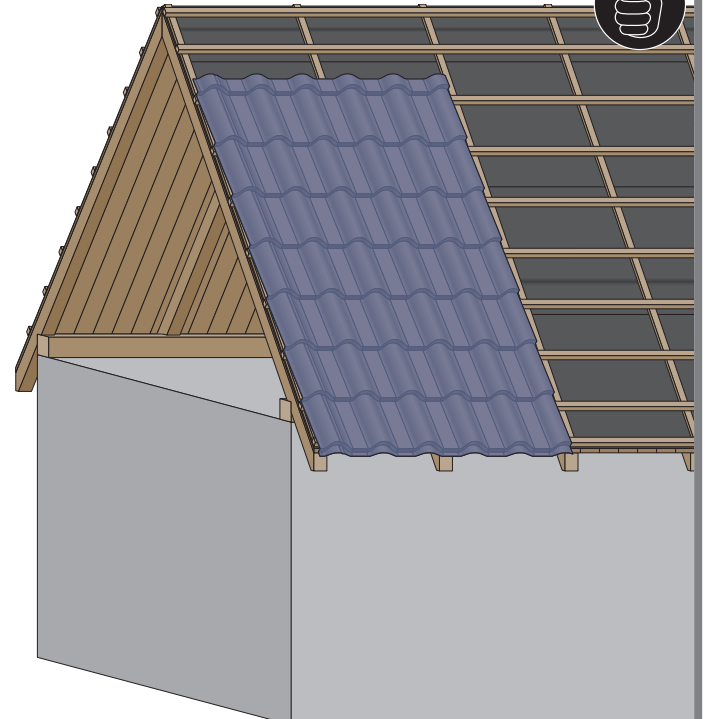

I n s t r u k c j a M o n t a ż u

BLACHOTRAPEZ
Diament[®]
ECO
plus

BLACHOTRAPEZ
Kingas[®]
ECO
plus

1

max 4000 r/min

2

3a

4a