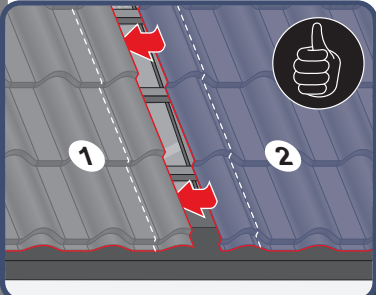

I n s t r u k c j a M o n t a ż u

BLACHOTRAPEZ
Diament[®]
ECO
plus

BLACHOTRAPEZ
Kingas[®]
ECO
plus

1

max 4000 r/min

2

3a

4a