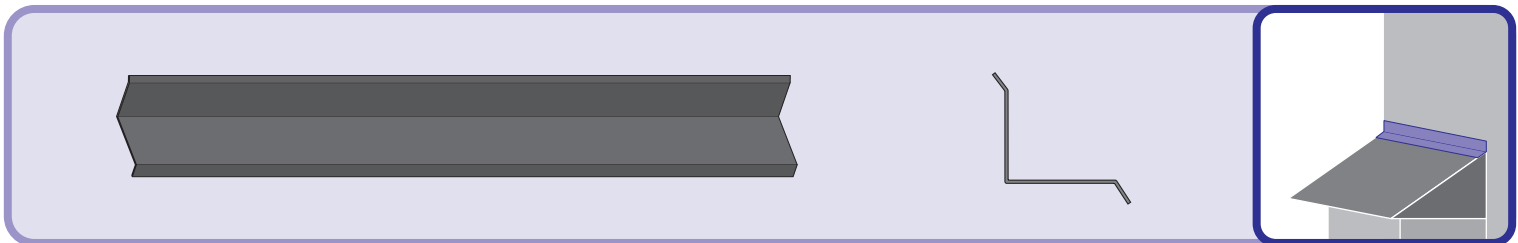

I n s t r u k c j a M o n t a ż u

BLACHOTRAPEZ
Diament[®]
ECO
plus

BLACHOTRAPEZ
Kingas[®]
ECO
plus

1

max 4000 r/min

2

3a

4a