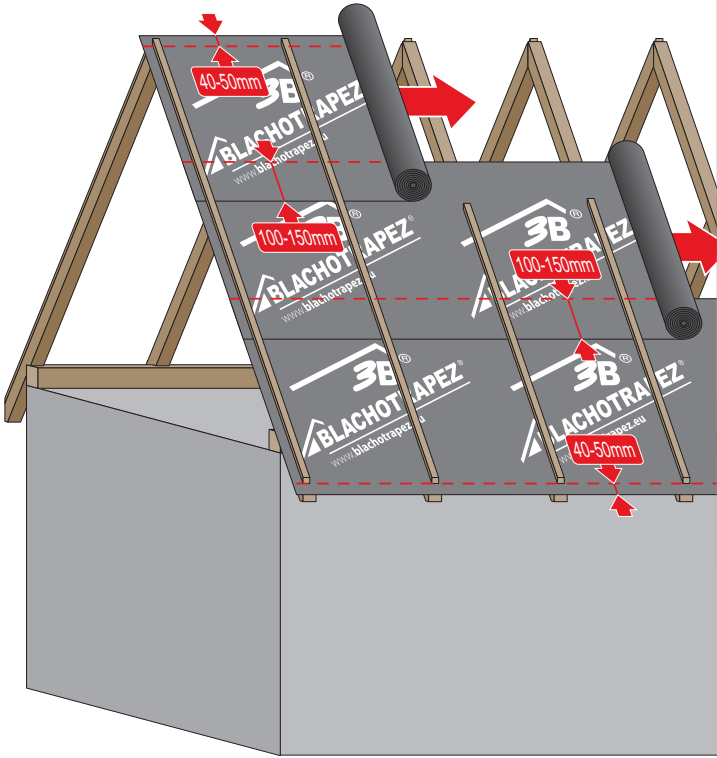

I n s t r u k c j a M o n t a ż u

BLACHOTRAPEZ
Diament[®]
ECO
plus

BLACHOTRAPEZ
Kingas[®]
ECO
plus

1

max 4000 r/min

2

3a

4a