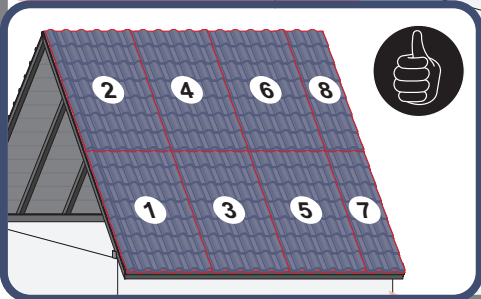

I n s t r u k c j a M o n t a ż u

BLACHOTRAPEZ
Diament[®]
ECO
plus

BLACHOTRAPEZ
Kingas[®]
ECO
plus

1

max 4000 r/min

2

3a

4a