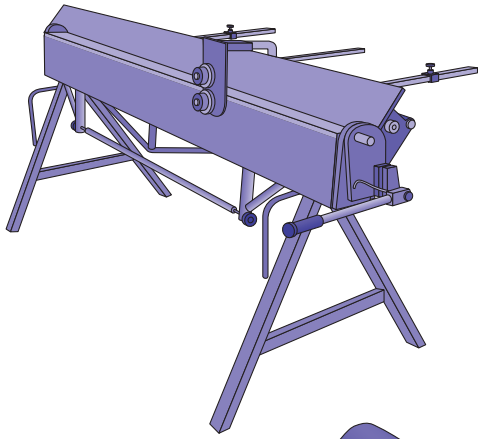

I n s t r u k c j a M o n t a ż u

BLACHOTRAPEZ
Diament[®]
ECO
plus

BLACHOTRAPEZ
Kingas[®]
ECO
plus

1

max 4000 r/min

2

3a

4a