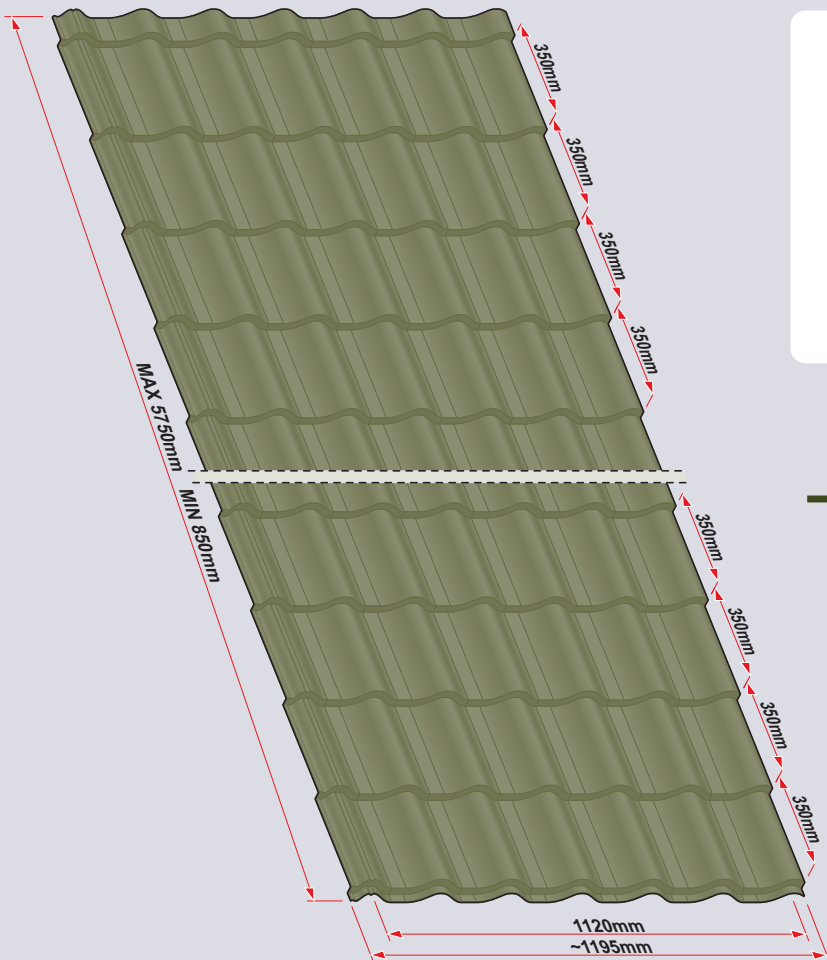

I n s t r u k c j a M o n t a ż u

BLACHOTRAPEZ
Diament[®]
ECO
plus

BLACHOTRAPEZ
Kingas[®]
ECO
plus

1

max 4000 r/min

2

3a

4a

4b

5

6a

6b

6c

6d

7a

7b