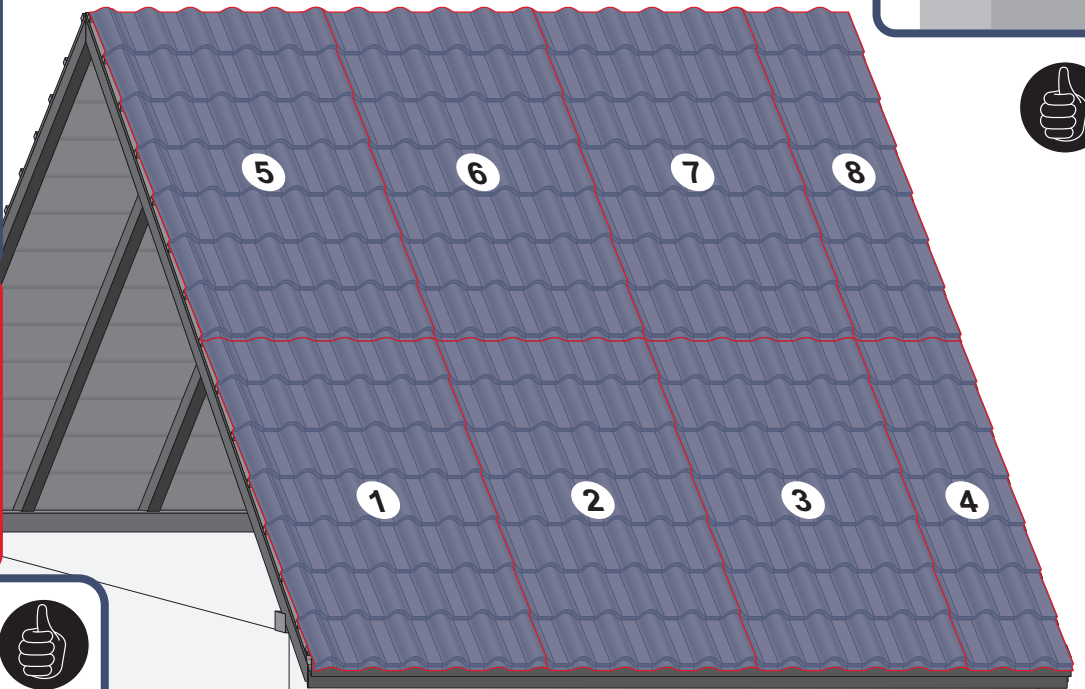

I n s t r u k c j a M o n t a ż u

BLACHOTRAPEZ
Diament[®]
ECO
plus

BLACHOTRAPEZ
Kingas[®]
ECO
plus

1

max 4000 r/min

2

3a

4a