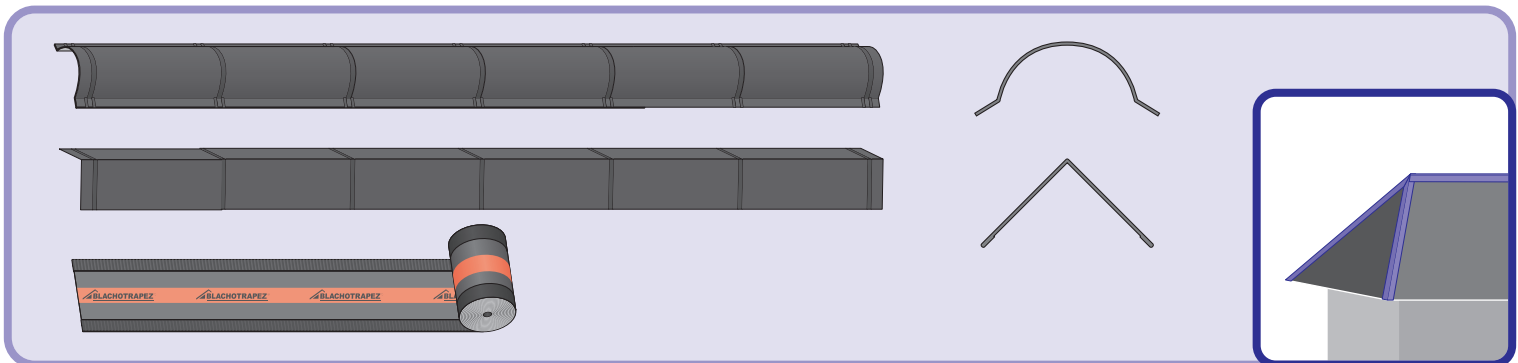

I n s t r u k c j a M o n t a ż u

BLACHOTRAPEZ
Diament[®]
ECO
plus

BLACHOTRAPEZ
Kingas[®]
ECO
plus

1

max 4000 r/min

2

3a

4a