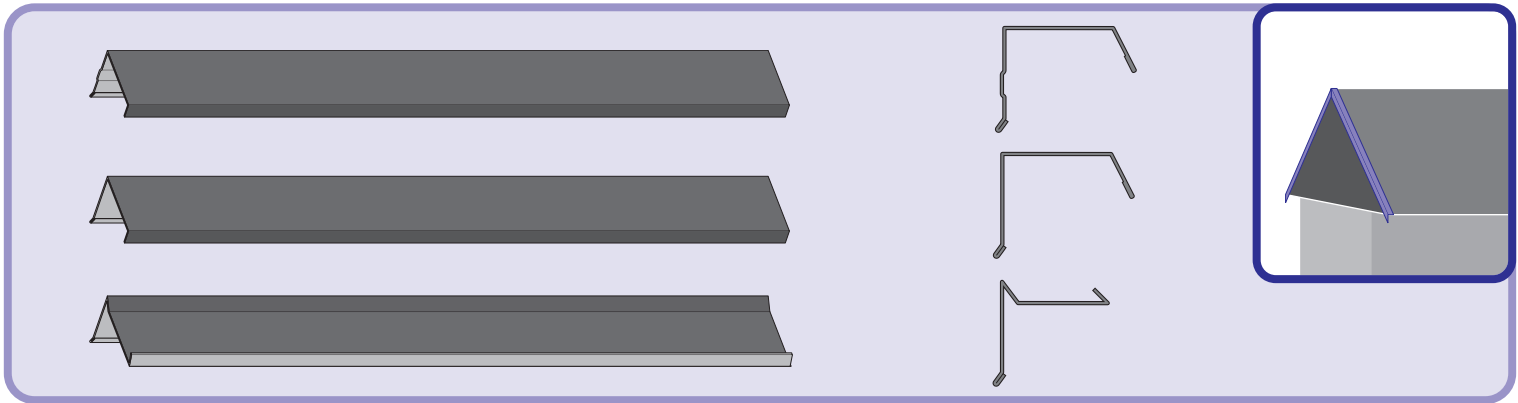

I n s t r u k c j a M o n t a ż u

BLACHOTRAPEZ
Diament[®]
ECO
plus

BLACHOTRAPEZ
Kingas[®]
ECO
plus

1

max 4000 r/min

2

3a

4a