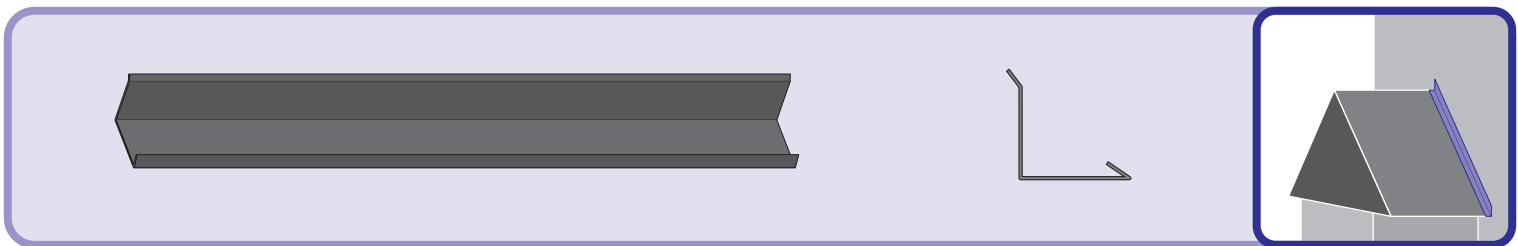

I n s t r u k c j a M o n t a ż u

BLACHOTRAPEZ
Diament[®]
ECO
plus

BLACHOTRAPEZ
Kingas[®]
ECO
plus

1

max 4000 r/min

2

3a

4a