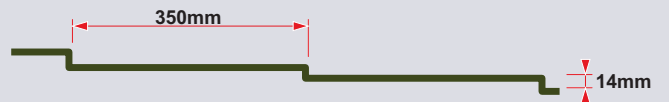

I n s t r u k c j a M o n t a ż u

BLACHOTRAPEZ
Diament[®]
ECO
plus

BLACHOTRAPEZ
Kingas[®]
ECO
plus

1

max 4000 r/min

2

3a

4a