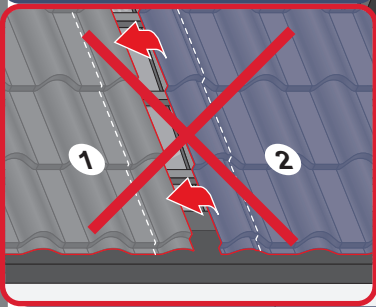

I n s t r u k c j a M o n t a ż u

BLACHOTRAPEZ
Diament[®]
ECO
plus

BLACHOTRAPEZ
Kingas[®]
ECO
plus

1

max 4000 r/min

2

3a

4a