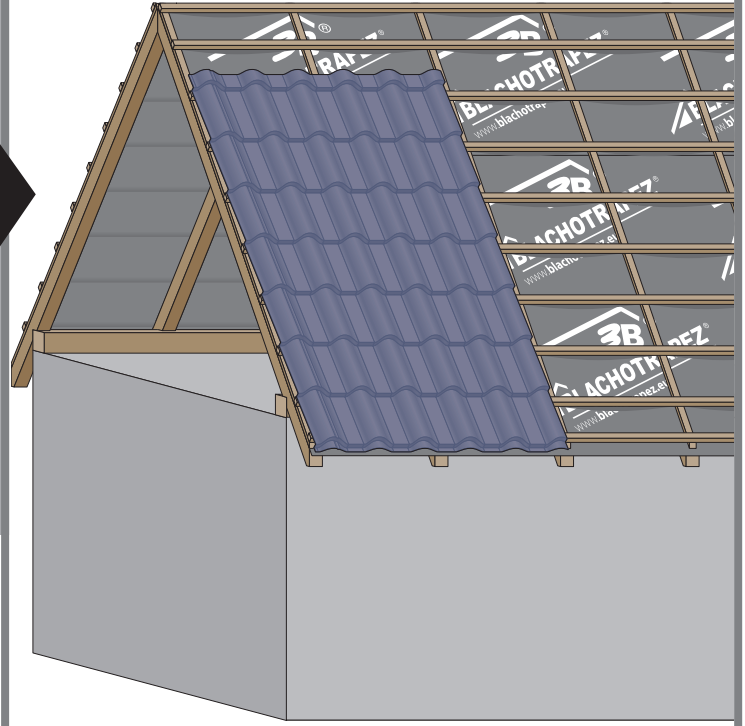

I n s t r u k c j a M o n t a ż u

BLACHOTRAPEZ
Diament[®]
ECO
plus

BLACHOTRAPEZ
Kingas[®]
ECO
plus

1

max 4000 r/min

2

3a

4a