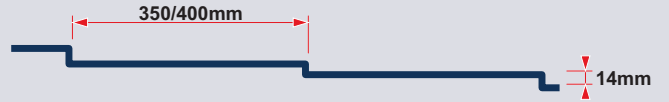

I n s t r u k c j a M o n t a ż u

BLACHOTRAPEZ
Diament[®]
ECO
plus

BLACHOTRAPEZ
Kingas[®]
ECO
plus

1

max 4000 r/min

2

3a

4a