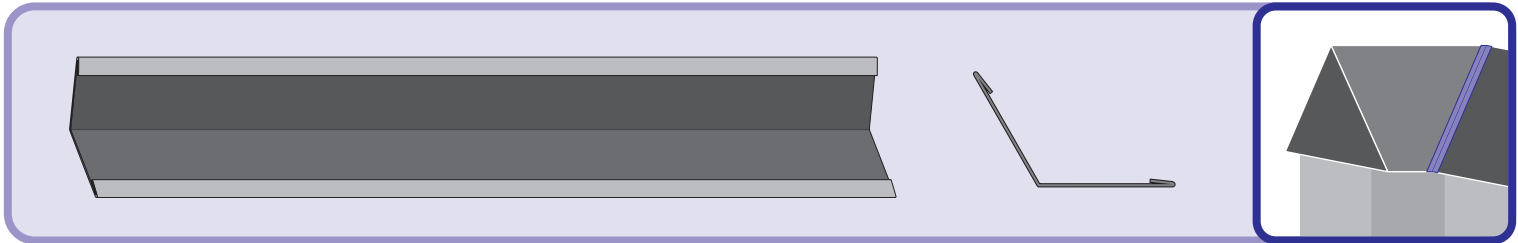

I n s t r u k c j a M o n t a ż u

BLACHOTRAPEZ
Diament[®]
ECO
plus

BLACHOTRAPEZ
Kingas[®]
ECO
plus

1

max 4000 r/min

2

3a

4a