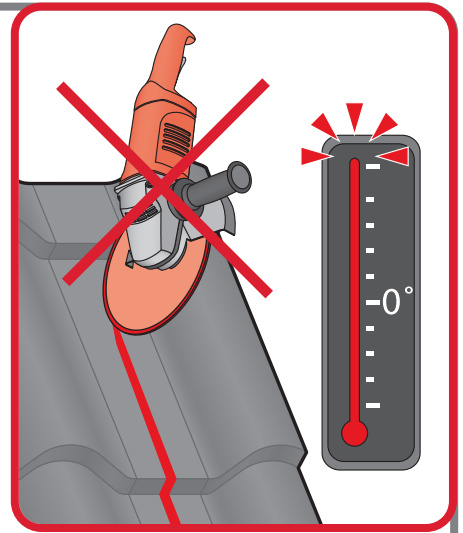

I n s t r u k c j a M o n t a ż u

BLACHOTRAPEZ
Diament[®]
ECO
plus

BLACHOTRAPEZ
Kingas[®]
ECO
plus

1

max 4000 r/min

2

3a

4a