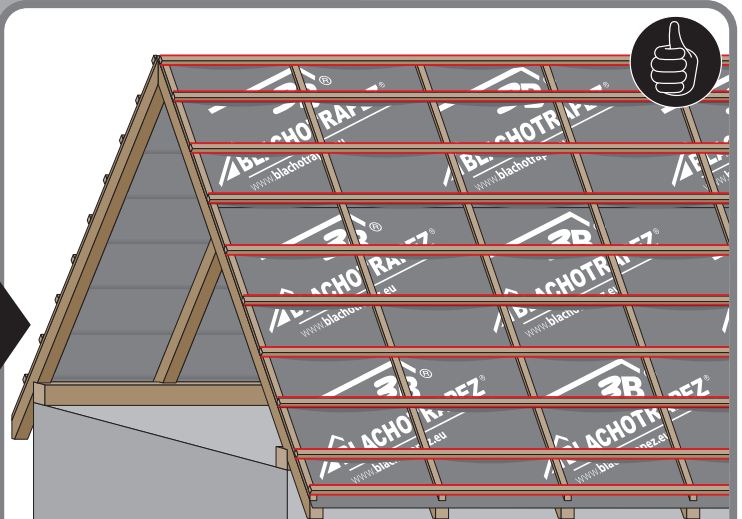

I n s t r u k c j a M o n t a ż u

BLACHOTRAPEZ
Diament[®]
ECO
plus

BLACHOTRAPEZ
Kingas[®]
ECO
plus

1

max 4000 r/min

2

3a

4a