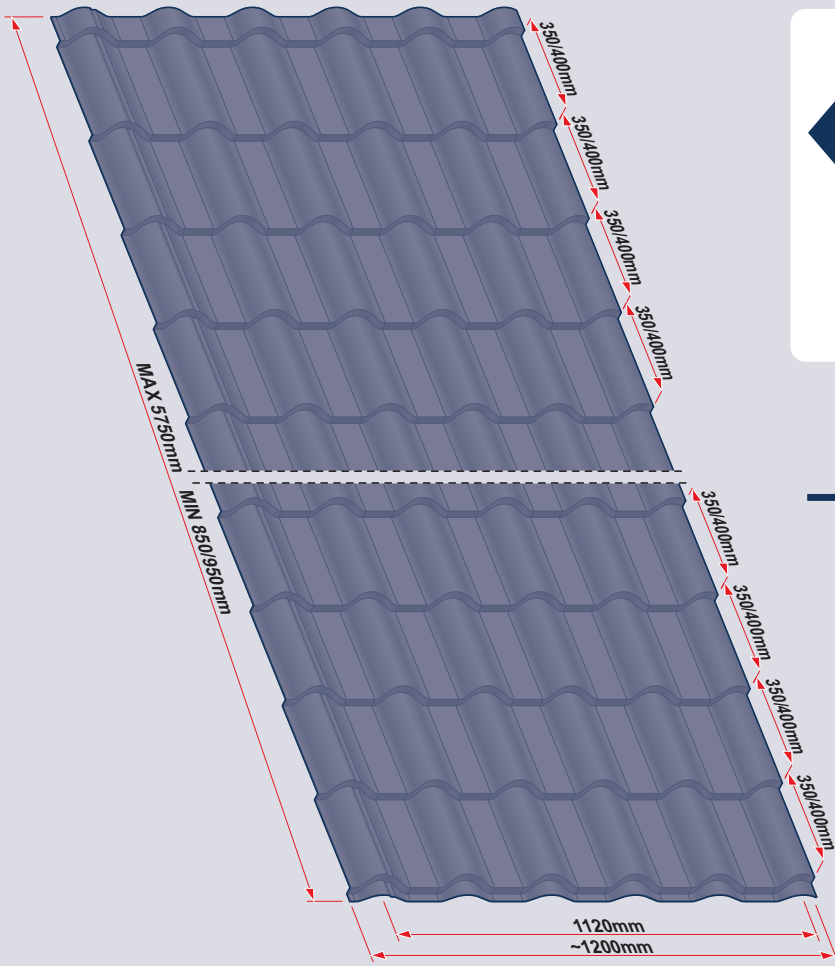

I n s t r u k c j a M o n t a ż u

BLACHOTRAPEZ
Diament[®]
ECO
plus

BLACHOTRAPEZ
Kingas[®]
ECO
plus

1

max 4000 r/min

2

3a

4a