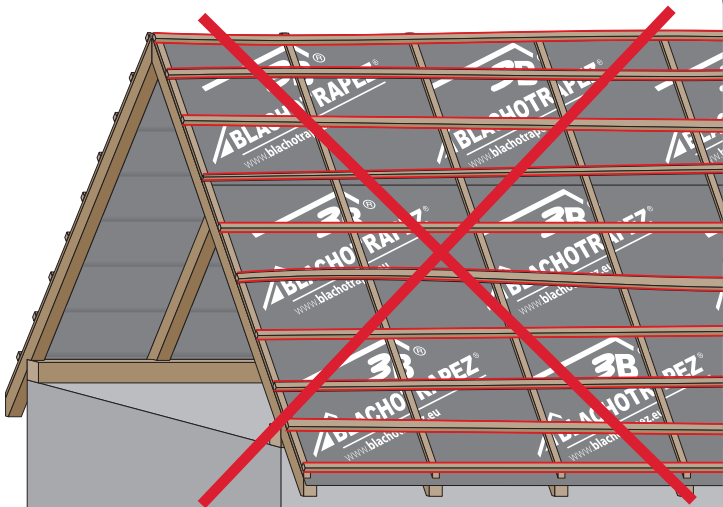

I n s t r u k c j a M o n t a ż u

BLACHOTRAPEZ
Diament[®]
ECO
plus

BLACHOTRAPEZ
Kingas[®]
ECO
plus

1

max 4000 r/min

2

3a

4a